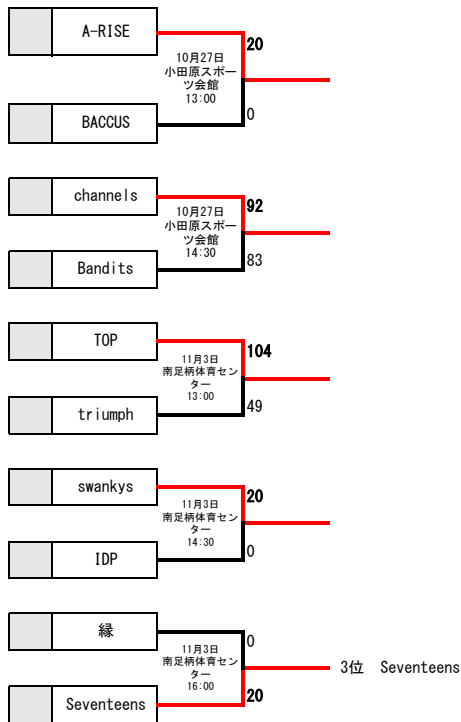

《 2019年度 トーナメント山型 》

◆男子

◆男子敗者戦

◆女子

F	SIZZLA	M. B. C.	山北クラブ	quintet	
SIZZLA	-	72 - 55	87 - 79	69 - 38	1位
M. B. C.	55 - 72	-	67 - 69	94 - 60	3位
山北クラブ	79 - 87	69 - 67	-	72 - 43	2位
quintet	38 - 69	60 - 94	43 - 72	-	4位