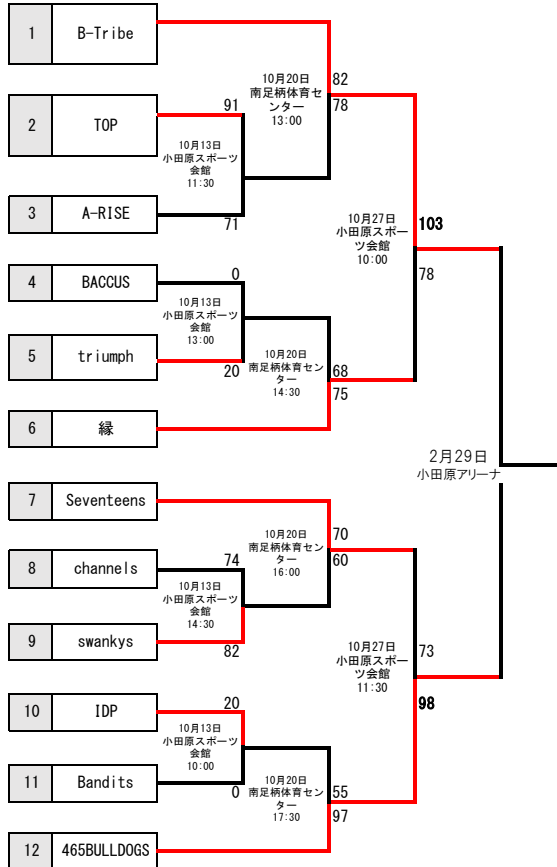

《 2019年度 トーナメント山型 》

◆男子

◆男子敗者戦

◆女子

F	SIZZLA	M. B. C.	山北クラブ	quintet	
SIZZLA	-	72 - 55	87 - 79	69 - 38	1位
M. B. C.	55 - 72	-	67 - 69	94 - 60	3位
山北クラブ	79 - 87	69 - 67	-	72 - 43	2位
quintet	38 - 69	60 - 94	43 - 72	-	4位