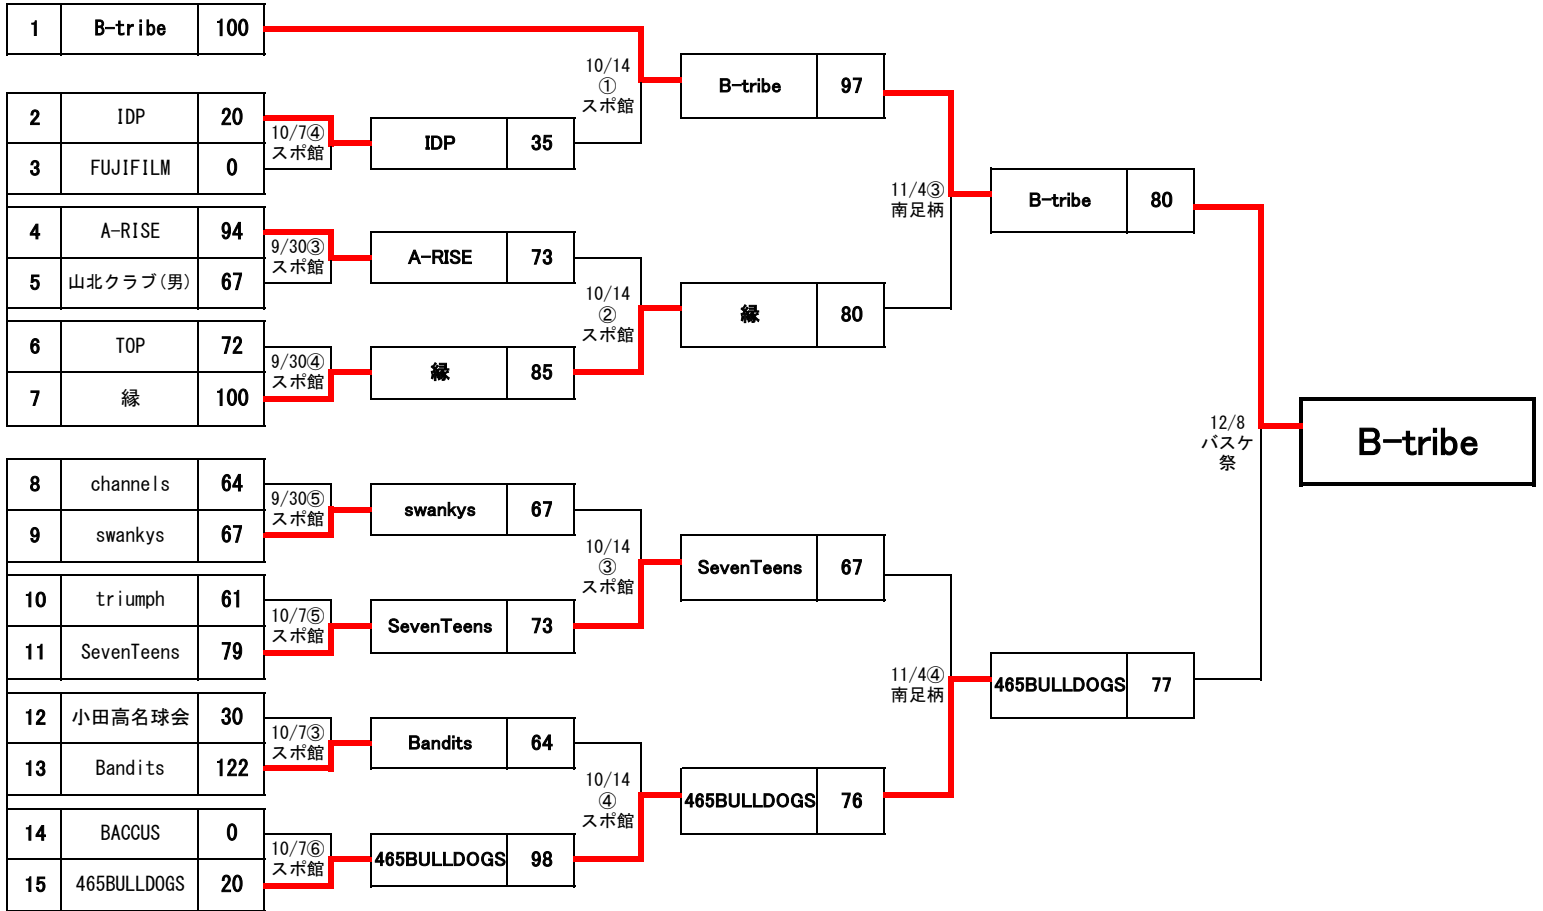

○平成30年度 トーナメント山型

番号 チーム名 スコア チーム名 スコア チーム名 スコア チーム名 スコア

F	MBC(女)	SIZZLA	山北クラブ(女)	quintet
MBC(女)	-	57 - 54	92 - 46	78 - 36
SIZZLA	54 - 57	-	106 - 66	71 - 42
山北クラブ(女)	46 - 92	66 - 106	-	76 - 47
quintet	36 - 78	42 - 71	47 - 76	-

勝ち	負け	棄権	勝点	得失点差	順位
3	0	0	9	91	1
2	1	0	7	66	2
1	2	0	5	-57	3
0	3	0	3	-100	4